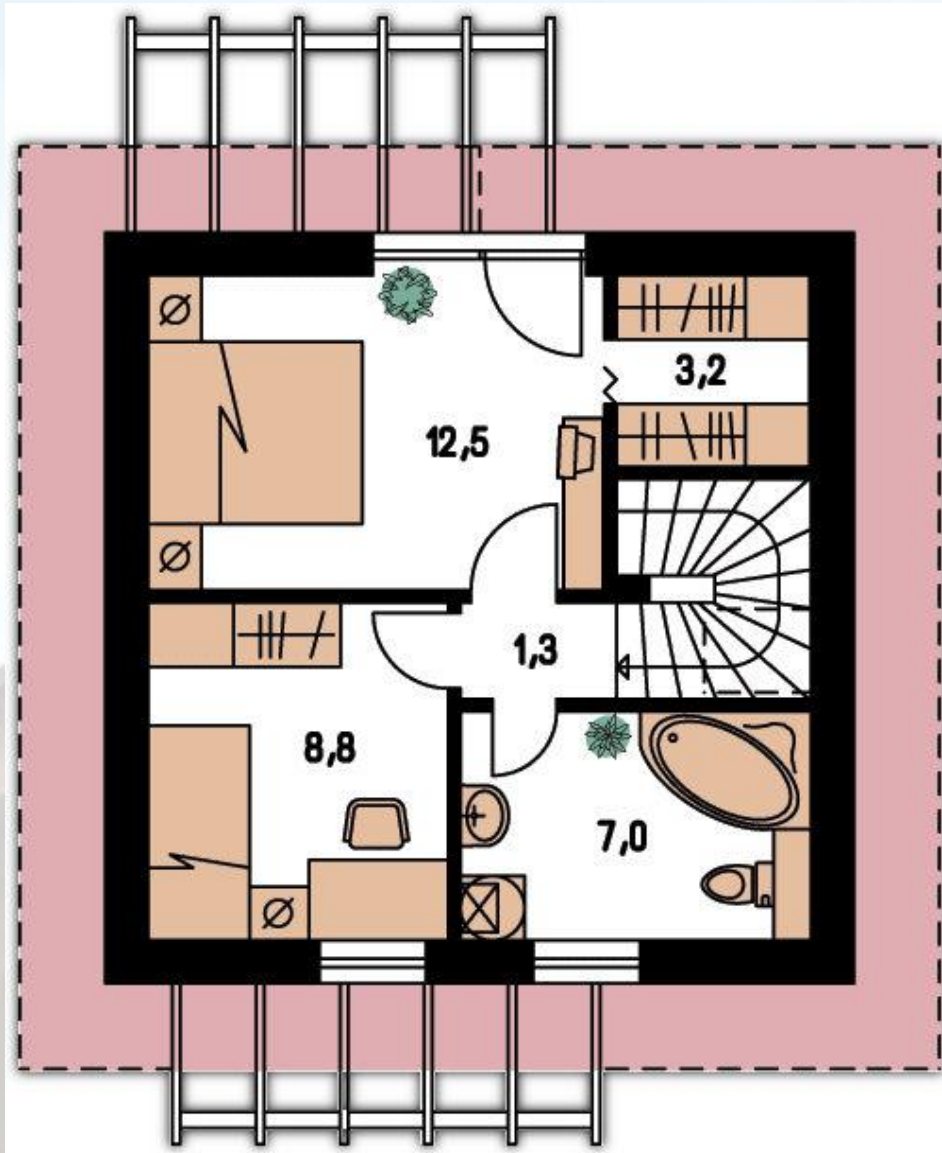

Brochure Houtskeletbouw Focul Viu

98,5 m² (49,5 m² + 49 m²)

Houtskeletbouw

-Variant HSB met stucwerk

Ro-home

Woning Focul Viu

Prijswijzigingen, technische wijzigingen en typefouten voorbehouden.

Woning Focul Viu

Woning Focul Viu

Woning Focul Viu

Kenmerken:

Aantal personen:	3-4 personen
Aantal kamers:	3
Oppervlak begane grond:	49,5 m ²
Oppervlak verdiepingvloer:	49 m ²
Totaal woonoppervlak:	98,5 m ²

Opmerking:

De houten woningen en houten chalets op deze website kunt u gebruiken als uitgangspunt om uw ideale woning of chalet te (laten) ontwerpen. Aan de hand van de vele voorbeelden die u rustig kunt bekijken kunt u zich alvast een idee vormen van de mogelijkheden die er zijn en welke voor u van toepassing zouden kunnen zijn.