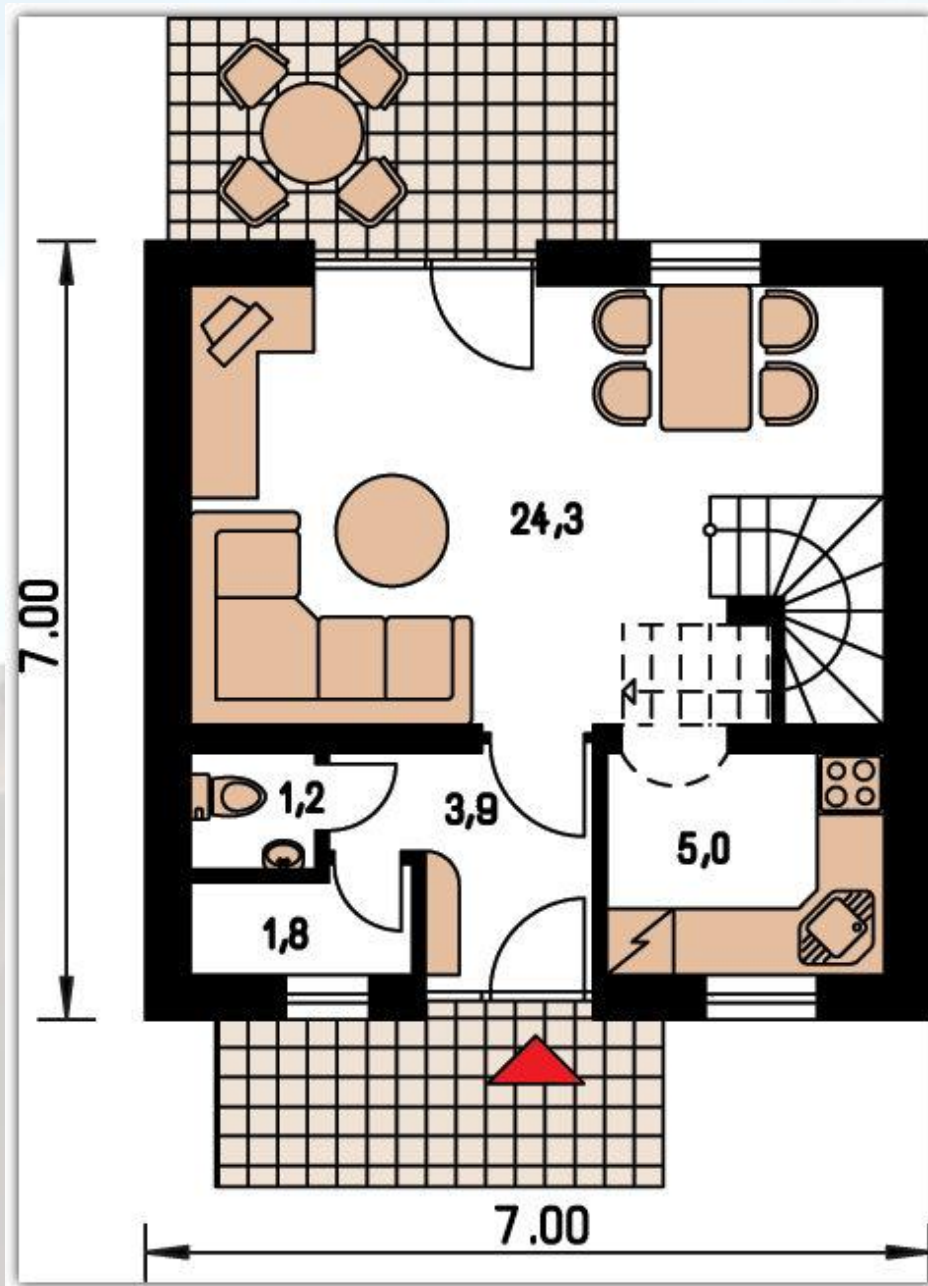

Brochure Houtskeletbouw Focul Viu

98,5 m² (49,5 m² + 49 m²)

Houtskeletbouw

-Variant HSB met stucwerk

Ro-home

Woning Focul Viu

Prijswijzigingen, technische wijzigingen en typefouten voorbehouden.

Woning Focul Viu

Woning Focul Viu

Woning Focul Viu

Kenmerken:

Aantal personen:	3-4 personen
Aantal kamers:	3
Oppervlak begane grond:	49,5 m ²
Oppervlak verdiepingvloer:	49 m ²
Totaal woonoppervlak:	98,5 m ²

Opmerking:

De houten woningen en houten chalets op deze website kunt u gebruiken als uitgangspunt om uw ideale woning of chalet te (laten) ontwerpen. Aan de hand van de vele voorbeelden die u rustig kunt bekijken kunt u zich alvast een idee vormen van de mogelijkheden die er zijn en welke voor u van toepassing zouden kunnen zijn.